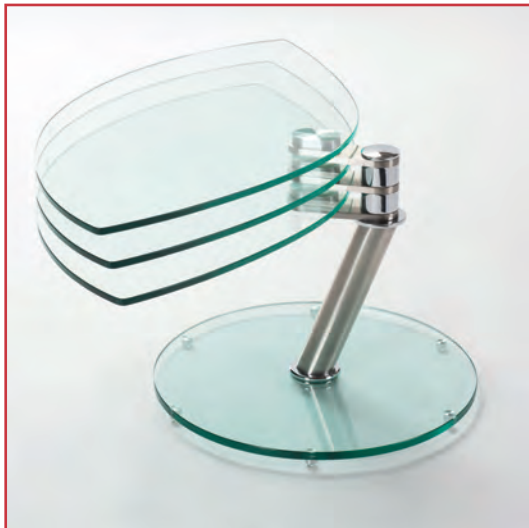

**GALAXY 2 (Table Basse)**  
REF. 0514  
HT 40 x L 70 x (120) x P 40  
Plateau verre supérieur cappuccino

**NEO (Guéridon)**

REF. 0513

HT 53 x 60

**ORION (Table basse)**

REF. 0506

HT 43 x L 135 x 80

Option couleur :  
plateaux supérieurs uniquement  
voir nuancier p 36