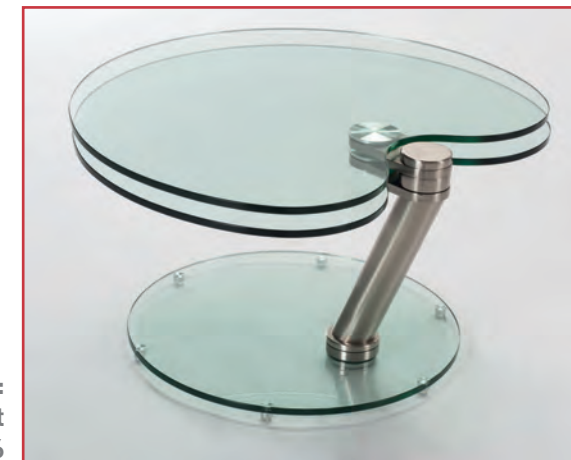

OMEGA (Table Basse)

REF. 0512
HT 42 × L 75 × (120) × P 91

Option couleur :
plateaux supérieurs uniquement
voir nuancier p 36