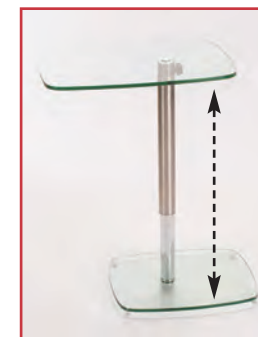

TETRIX (Table Basse)

REF. 0509

HT 42 x L 100 x P 100

▼ Verre : dégradé de gris